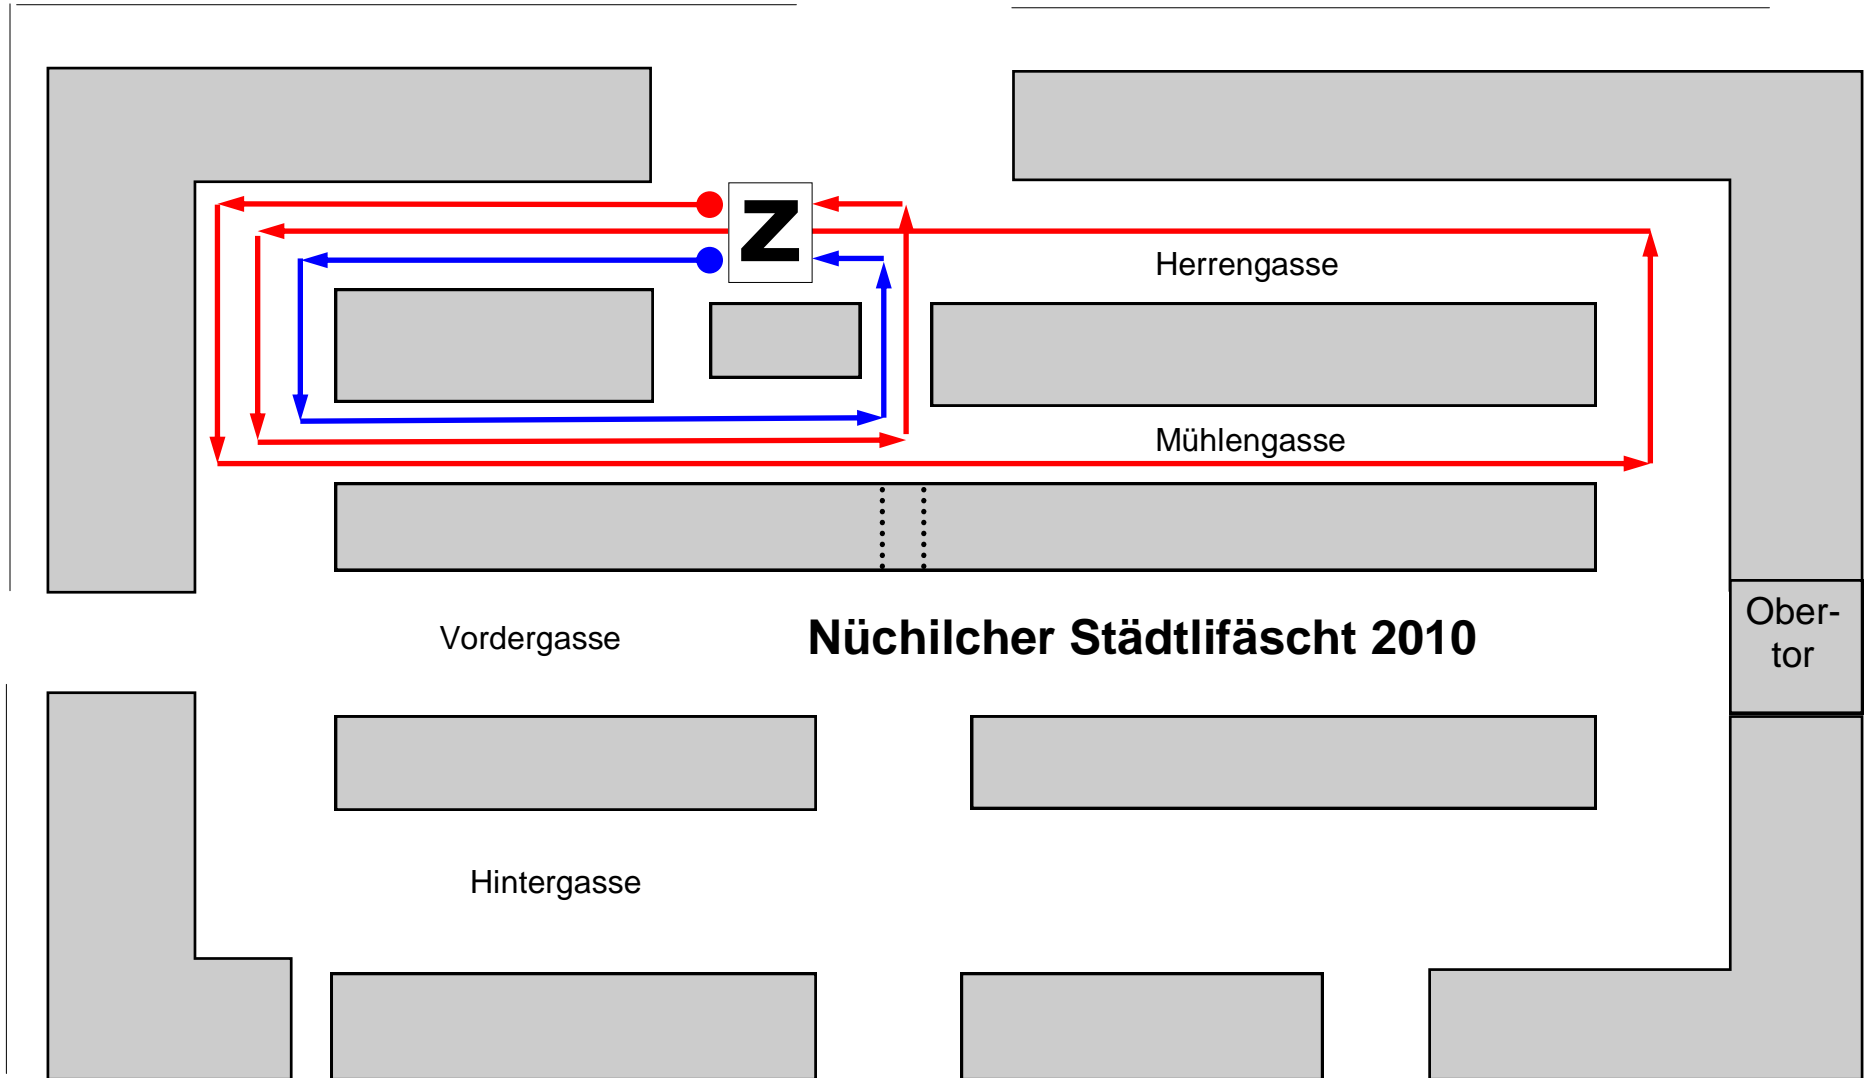

Laufstrecke Nüchilcher Städtlilauf 28. August 2010: Kurze Strecke und Mini Sprint

Z = Start und Ziel
Städtlilauf

 Mini Sprint - Streckenlänge 230m

 Kategorien 51 + 52 + 61 + 62 - Streckenlänge 670m

Nüchilcher Städtlifaßcht 2010